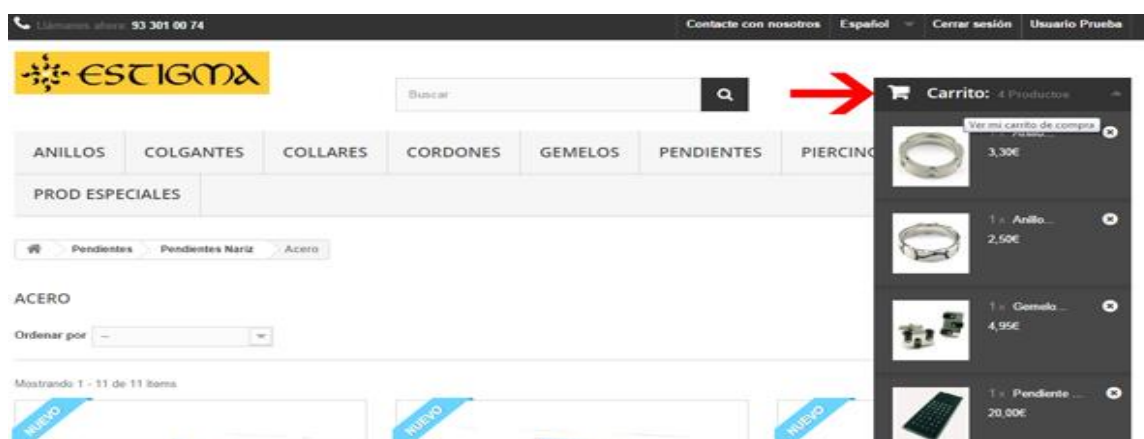

Para pasar por caja lo podemos hacer de dos maneras, una es seleccionando el botón ir a la caja que vemos en la ventana que aparece cuando compramos un artículo:

✓ Producto añadido correctamente a su carrito de la compra

Y la otra manera es clicando en el botón carrito tal como aparece en la imagen:

Una vez en la pantalla de carrito podemos, eliminar un artículo, bajar la cantidad o subir la cantidad, o si nos hemos dejado algún artículo lo podemos añadir usando los menús y después volver al carrito.